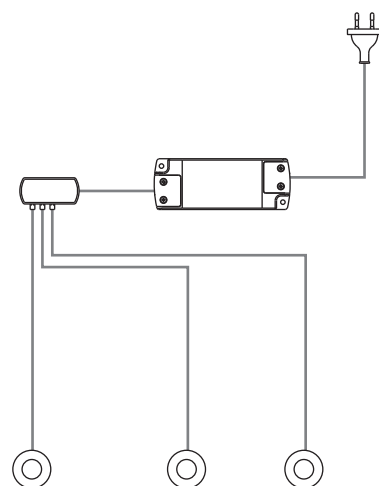

# Pixel SP V13

Накладной точечный светодиодный светильник

Лаконичный дизайн для современных решений. Корпус выполнен из полированной латуни с тремя видами отделки – алюминий, хром и состаренная бронза. Призматический диффузор направляет и рассеивает свет без теней и искажений. Универсальный накладной монтаж на открытые и закрытые полки, панели.

наименование	артикул	размер	исполнение	дополнительное оборудование
<b>Pixel SP V13</b> Светильник 1,2Вт, 24В, соединительный кабель 2м, Bus разъем.	1021417N	Ø35x21	сатин никель, свет натуральный	Трансформаторы с разъемом Bus, стр. 164.  Сенсорный выключатель, стр. 156-163.
	1021409N		хром, свет натуральный	
	1021418N		бронза, свет натуральный	
	1021418B		бронза, свет теплый	
<b>Pixel SP V13 Set 3</b> Комплект: 3 светодиодных светильника 3x1,2Вт, 24В, 3 соединительных кабеля 2м, трансформатор, распределитель на 4 разъема, кабель питания 1,8м.	2202317N	Ø35x21	сатин никель, свет натуральный	Сенсорный выключатель, стр. 156-163.
	2202309N		хром, свет натуральный	
	2202318N		бронза, свет натуральный	
	2202318B		бронза, свет теплый	