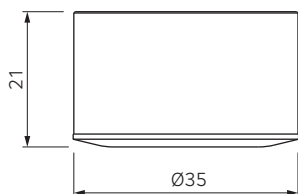

наименование	артикул	размер	исполнение	дополнительное оборудование
<b>Pixel SP V13</b> Светильник 1,2Вт, 24В, соединительный кабель 2м, Bus разъем.	1021417N	Ø35x21	сатин никель, свет натуральный	Трансформаторы с разъемом Bus, стр. 164.  Сенсорный выключатель, стр. 156-163.
	1021409N		хром, свет натуральный	
	1021418N		бронза, свет натуральный	
	1021418B		бронза, свет теплый	
<b>Pixel SP V13 Set 3</b> Комплект: 3 светодиодных светильника 3x1,2Вт, 24В, 3 соединительных кабеля 2м, трансформатор, распределитель на 4 разъема, кабель питания 1,8м.	2202317N	Ø35x21	сатин никель, свет натуральный	Сенсорный выключатель, стр. 156-163.
	2202309N		хром, свет натуральный	
	2202318N		бронза, свет натуральный	
	2202318B		бронза, свет теплый	