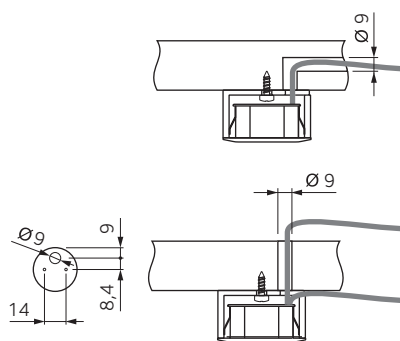

наименование	артикул	размер	исполнение	дополнительное оборудование
<b>Pixel SP V13</b> Светильник 1,2Вт, 24В, соединительный кабель 2м, Bus разъем.	1021417N	Ø35x21	сатин никель, свет натуральный	Трансформаторы с разъемом Bus, стр. 164.  Сенсорный выключатель, стр. 156-163.
	1021409N		хром, свет натуральный	
	1021418N		бронза, свет натуральный	
	1021418B		бронза, свет теплый	
<b>Pixel SP V13 Set 3</b> Комплект: 3 светодиодных светильника 3x1,2Вт, 24В, 3 соединительных кабеля 2м, трансформатор, распределитель на 4 разъема, кабель питания 1,8м.	2202317N	Ø35x21	сатин никель, свет натуральный	Сенсорный выключатель, стр. 156-163.
	2202309N		хром, свет натуральный	
	2202318N		бронза, свет натуральный	
	2202318B		бронза, свет теплый	