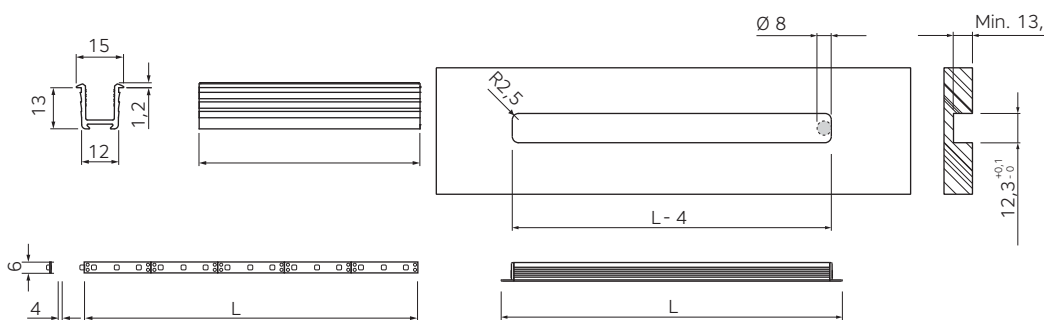

Miss

Врезной алюминиевый светильник

Элегантный узкий светильник в алюминиевом корпусе. Ширина световой полосы всего 6мм! Позволяет создавать очень яркую и, при этом, не слепящую подсветку. Рекомендуется для освещения рабочей зоны на кухне и подсветки в интерьере. Укомплектован узкой светодиодной лентой Flexyled SHE6 с плотностью светодиодов 180LED/м. Профиль экрана-рассеивателя имеет специальный паз для узкой светодиодной ленты — она устанавливается без применения алюминиевой пластины.

Светодиодная лента отрезается по разметке кратно 6 светодиодам (33мм)— вы можете укоротить светильник.

При стыковке светильников максимальная длина 4м.

наименование	артикул	размеры, мм	исполнение
--------------	---------	-------------	------------

Светильник Miss 24В, 28,8Вт*, 180LED/м (поставляется в разобранном виде: алюминиевый профиль, профиль-рассеиватель, светодиодная лента Flexyled SHE6 с кабелем питания с разъемом Micro, торцевые заглушки).

4124000N-200 2000x15x13мм

Трансформатор с разъемом Micro, стр. 164.

Сенсорный выключатель, стр. 156-163.

* мощность указана для ленты длиной 2000мм.