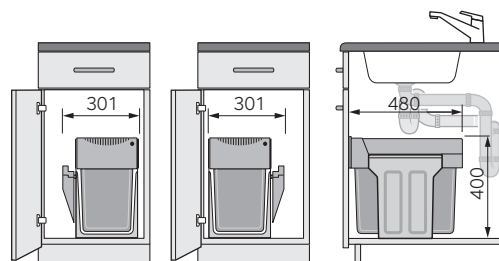

# Tandem 3666-80

Система сортировки с 2 ведрами и комплектом для уборки в распашной шкафу от 400мм

Установка осуществляется на дно шкафа, что облегчает размещение других компонентов наполнения. Оставшееся в шкафу пространство можно использовать под бутылочницу (стр. 248), складную лестницу, систему Carry (стр. 247) и прочее. Комплексное оснащение распашных шкафов смотрите на стр. 251, 299. Хороший доступ к емкостям благодаря направляющим с полным выдвиганием. Ведра с ручками легко вынимаются из рамы.

Минимальная ширина шкафа 400мм.

Очень легкий и быстрый монтаж ко дну шкафа.

Для шкафа с распашной дверью. Ручное выдвигание.

Подходит по высоте для установки в шкаф под мойку.

Tandem 3666-80 и система Carry (стр. 194) в шкафу 600мм

Подходит по высоте для установки в шкаф под мойку. Рекомендуем компактный сифон 629890.