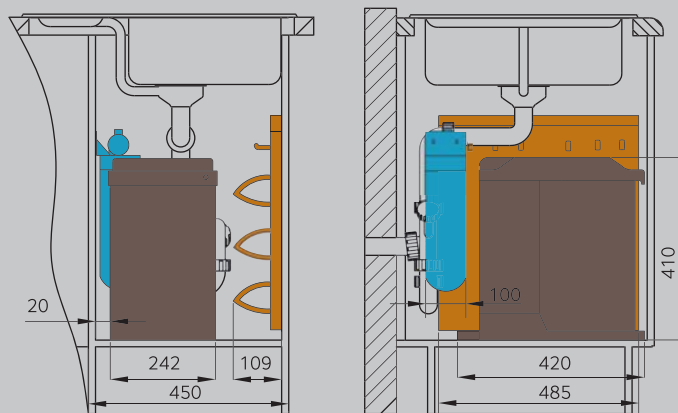

■ Ведро Solo 3635001, стр. 243

■ Система организации Vario 3907, стр. 248

■ Фильтр Syg Pou, стр. 277

▶ Петли со стороны мусорной системы.