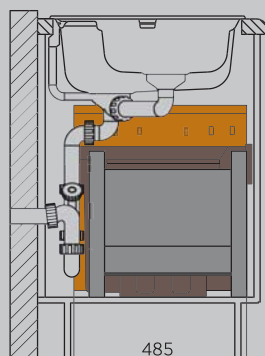

■ Система сортировки Tandem 3666-80, стр. 240

■ Система организации Vario 3907, стр. 258

■ Складная лестница Nailo Mini, стр. 269 или Stepfix 4410001, стр. 268

▶ Петли со стороны мусорной системы.