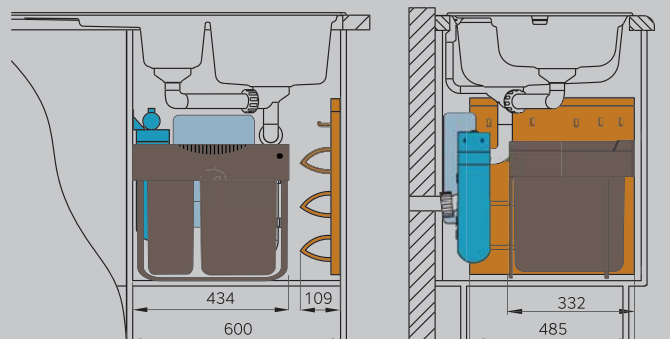

1. Система сортировки Space Saving 3644-70, стр. 238
   - Система организации Vario 3907, стр. 248
   - Фильтр Syg Pou, стр. 277
   - Водонагреватель
2. Подходящие проточные водонагреватели:
   Stiebel Eltron DHM 3; DHM 4,5; DHM 6;
   Electrolux NP 4,4; NP 5,7;
   Uniterm UDH 6

▶ Петли со стороны мусорной системы.