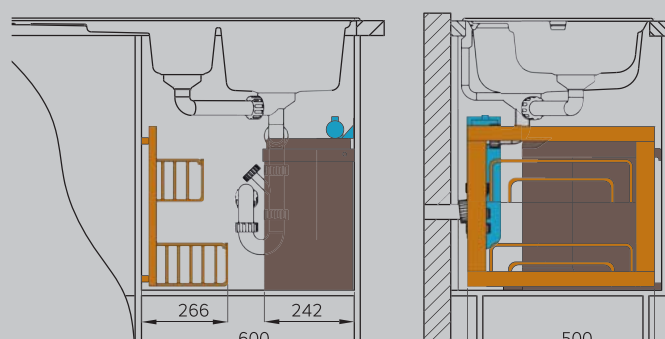

- Ведро Solo 3635001, стр. 243
- Система организации Easy Basket 7832, стр. 250
- Фильтр Syg Pou, стр. 277

▶ Петли со стороны системы организации.