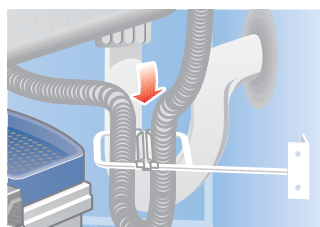

Аксессуары

Арт. 3693-00 (Hailo) Фиксатор гибкого шланга для смесителя с выдвижным изливом.