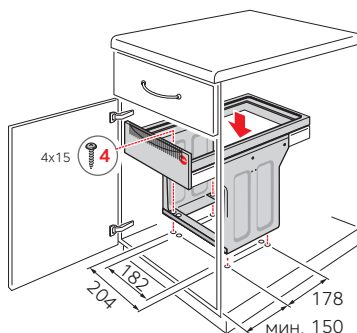

Минимальная ширина шкафа 400мм.

Очень легкий и быстрый монтаж ко дну шкафа.

Для шкафа с распашной дверью. Ручное выдвигание.

Подходит по высоте для установки в шкаф под мойку.

Tandem 3666-80 и система Carry (стр. 194) в шкафу 600мм