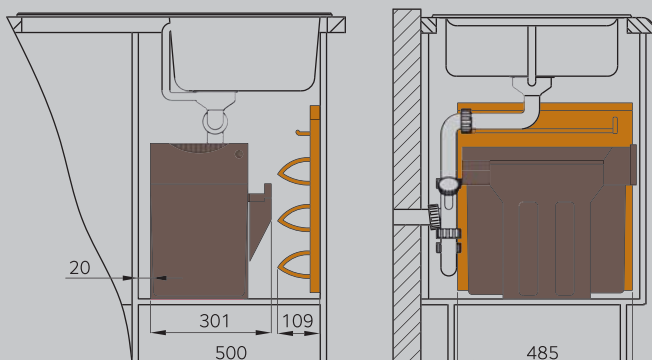

■ Система организации Vario 3903, 3909, стр. 248

▶ Петли со стороны мусорной системы.

■ Ведро Solo 3635001, стр. 243

■ Система организации Vario 3903, 3909, стр. 248

■ Фильтр Syg Pou, стр. 277

▶ Петли со стороны мусорной системы.