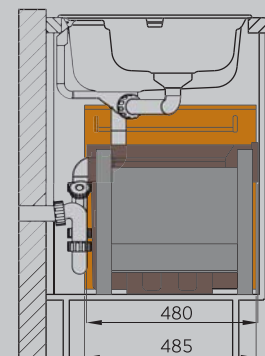

■ Система сортировки Tandem 3666-10, 3666-11, 3666-82, стр. 241

■ Система организации Vario 3903, 3909, стр. 248

■ Складная лестница Nailo Mini, стр. 269 или Stepfix 4410001, стр. 268

▶ Петли со стороны мусорной системы.