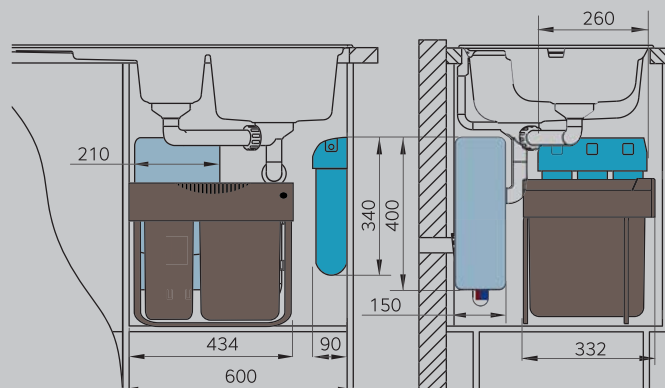

1. Система сортировки Space Saving 3644-70, стр. 238
   - Фильтр Аквафор Кристал, разм. 260x90x300мм
   - Водонагреватель
2. Подходящие проточные водонагреватели:
   Stiebel Eltron DHM 3; DHM 4,5; DHM 6;
   Electrolux NP 4,4; NP 5,7;
   Uniterm UDH 6

▶ Петли со стороны мусорной системы.