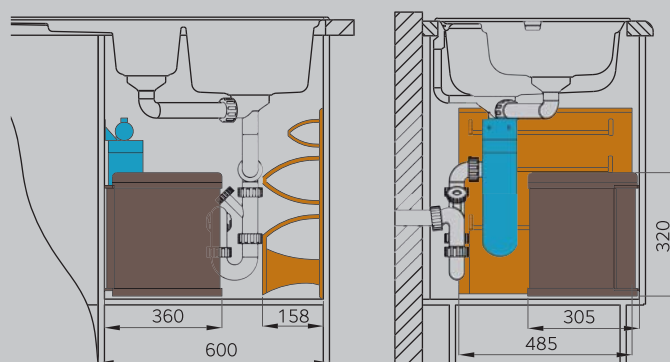

- Ведро Big Vox 3715-10, стр. 244
- Система организации Vario 3903, 3909, стр. 248
- Фильтр Syg Pou, стр. 277

▶ Петли со стороны мусорной системы.