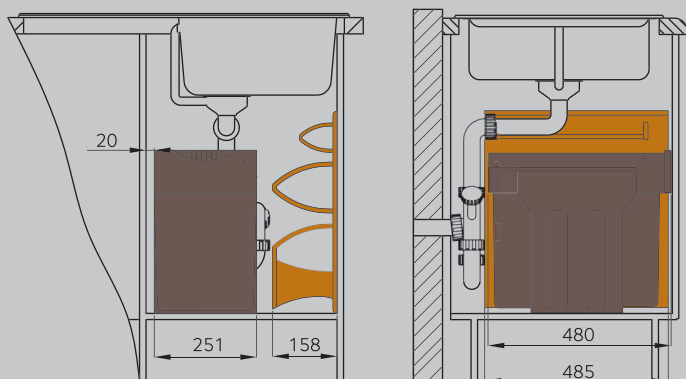

▶ Петли со стороны мусорной системы.

- Ведро Solo 3635001, стр. 243
- Система организации Easy Basket 7832, стр. 250
- Фильтр Syg Pou, стр. 277

▶ Петли со стороны системы организации.

Для шкафа 500мм

■ Система сортировки Tandem 3666-10, 3666-11, 3666-82, стр. 241