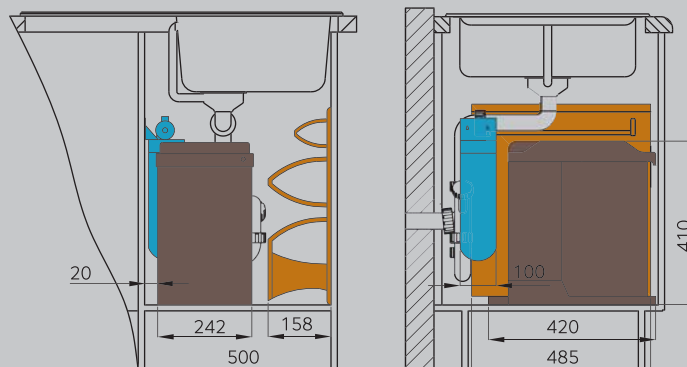

■ Ведро Solo 3635001, стр. 243

■ Система организации Vario 3903, 3909, стр. 248

■ Фильтр Syg Pou, стр. 277

▶ Петли со стороны мусорной системы.