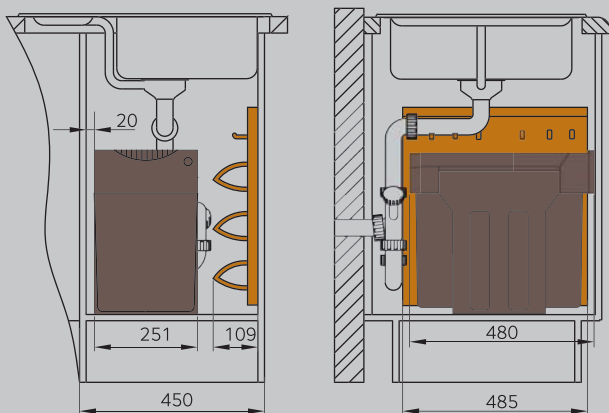

Для шкафа 450мм

■ Система сортировки Tandem 3666-10, 3666-11, 3666-82, стр. 241

■ Система организации Vario 3907, стр. 248

▶ Петли со стороны мусорной системы.