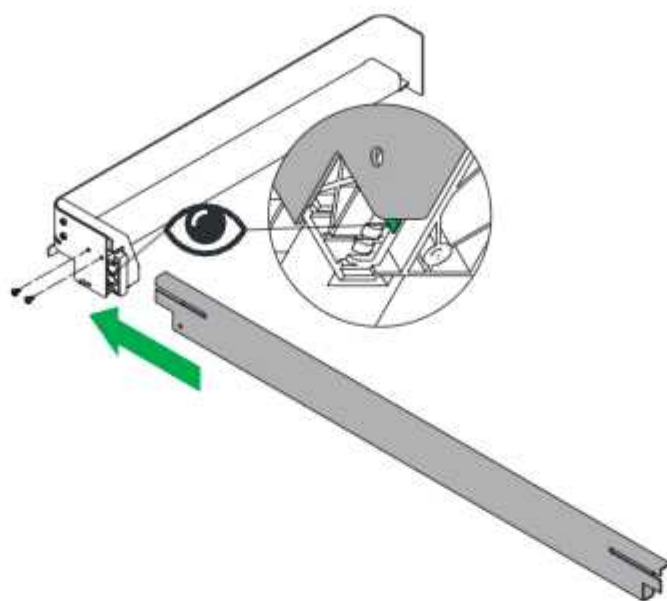

CONERO

Organizer 72 H 475

3.2

1x

PZ2

Ø3,5

10

8x