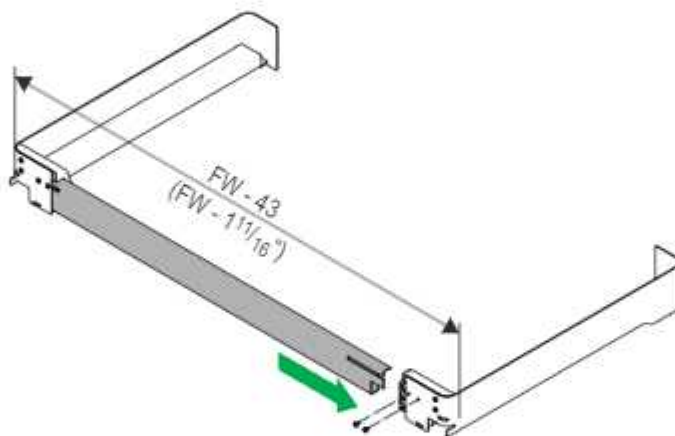

CONERO

Organizer 72 H 475

3.2

1x

PZ2

Ø3,5

10

8x