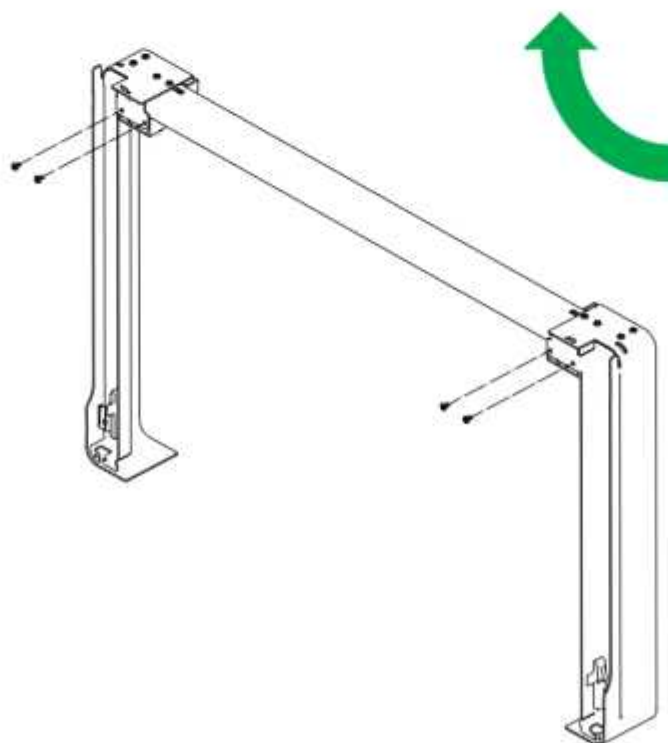

CONERO

Organizer 72 H 475

3.2

1x

PZ2

Ø3,5

10

8x