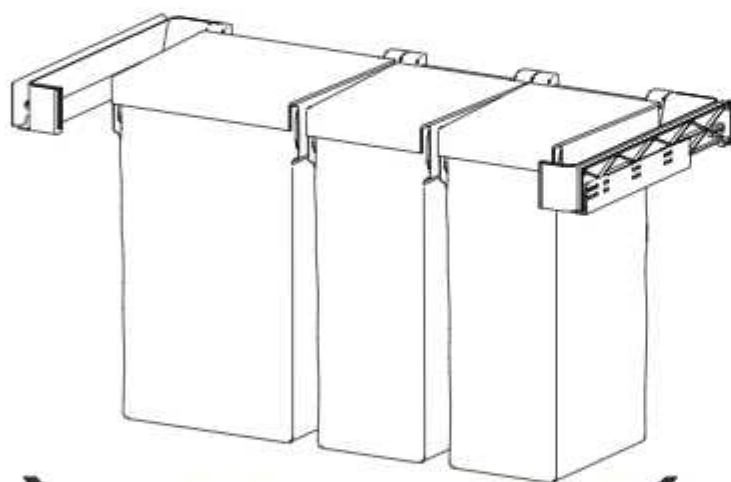

CONERO

Organizer 72 H 475

i

max. 6,5 kg
max. 14,3 lbs

+

max.
2 kg
4,4 lbs

max.
20 kg
44 lbs

max. 6,5 kg
max. 14,3 lbs