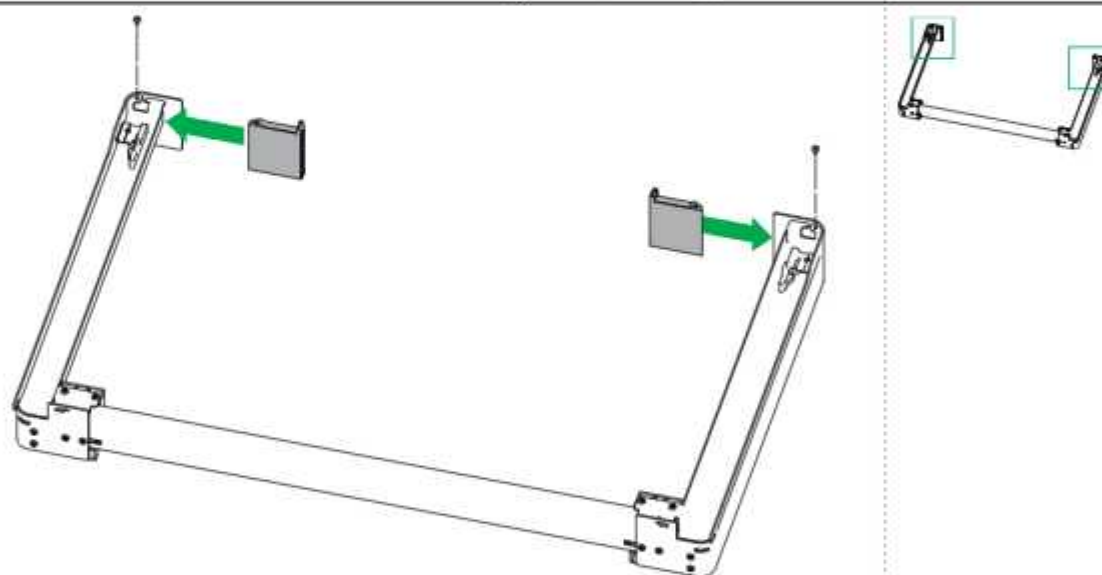

CONERO

Organizer 72 H 475

4.1

1x

1x

2x

2x

4.2

PZ2

2x

5