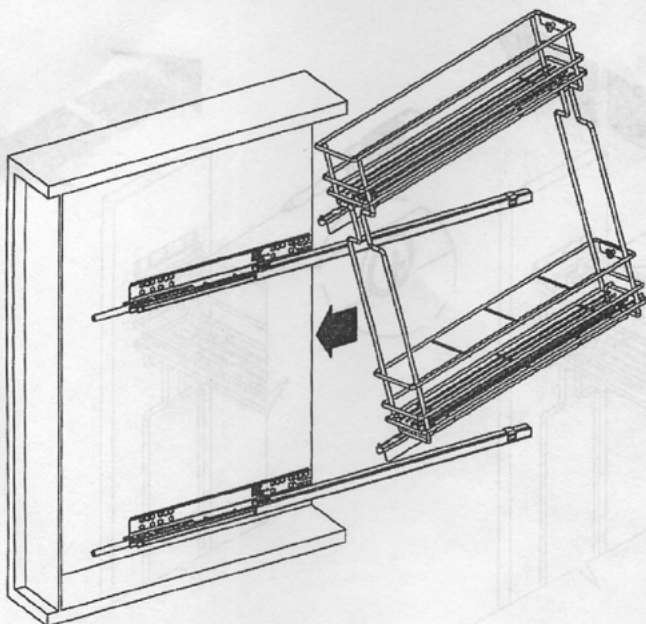

Colonna laterale su guide Excel
Side mounted larder on Excel slides

X-362

X-363

Versione sinistra
Left version

Versione destra
Right version

1

2

3

4

5

Foratura porta destra
Right Door drilling

BASE	FIANCO	"X"
150	16	24
	18	26
	20	28
200	16	49
	18	51
	20	53

6

7

Regolazioni
Adjustments