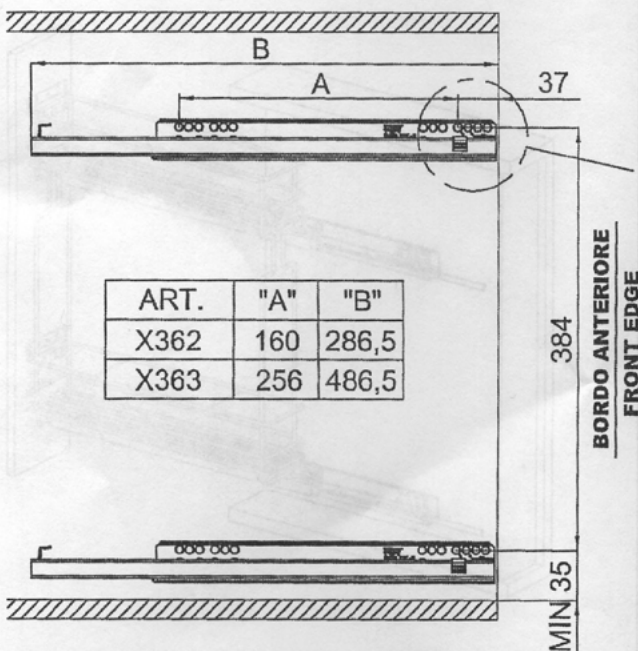

Colonna laterale su guide Excel
Side mounted larder on Excel slides

X-362

X-363

Versione sinistra
Left version

Versione destra
Right version

1

2

3

4

5

Foratura porta destra
Right Door drilling

BASE	FIANCO	"X"
150	16	24
	18	26
	20	28
200	16	49
	18	51
	20	53

6

7

Regolazioni
Adjustments