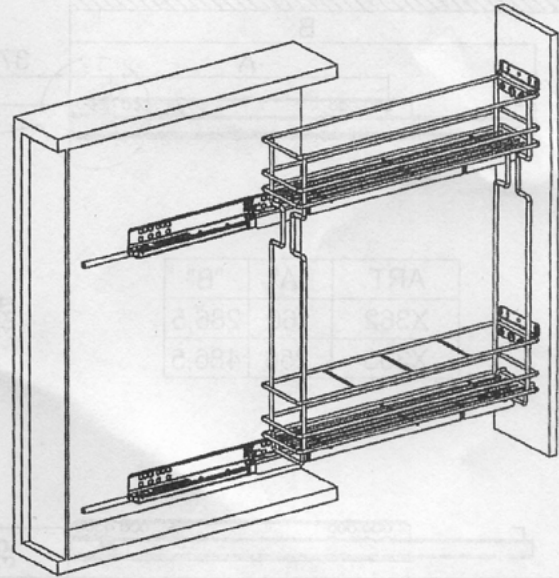

Colonna laterale su guide Excel
Side mounted larder on Excel slides

X-362

X-363

Versione sinistra
Left version

Versione destra
Right version

1

2

3

4

5

Foratura porta destra
Right Door drilling

BASE	FIANCO	"X"
150	16	24
	18	26
	20	28
200	16	49
	18	51
	20	53

6

7

Regolazioni
Adjustments