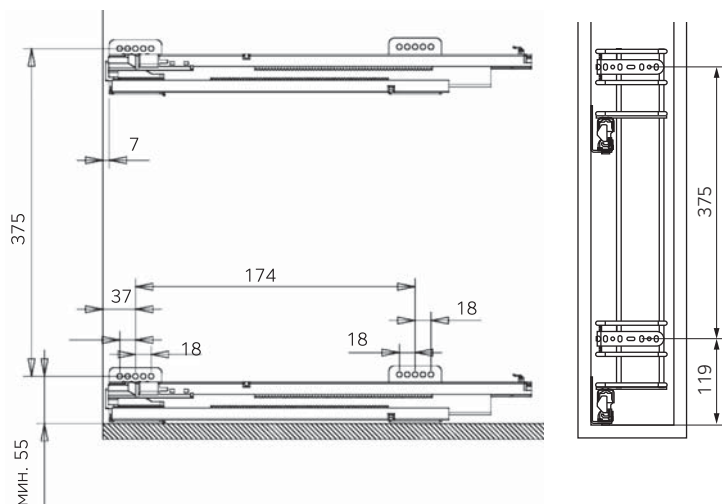

Sigma Basic

Бутылочница с направляющими полного выдвижения Sige

Функциональное оснащение узких(150 мм) ниш в навесных шкафах

Soft-close

Ширина фасада 150-200мм.

Монтаж на левую боковую стенку шкафа.

Направляющие с мягким закрытием в комплекте.

Комплектация:

Бутылочница, направляющие мягкого закрытия Sige, крепление фасада.

артикул	ширина шкафа, мм	размеры, мм			Kg
		ширина	глубина	высота	
002G01012	150	110	280	480	12

Аксессуары

Арт. 065D Разделитель бутылок (пластик), 1 шт.