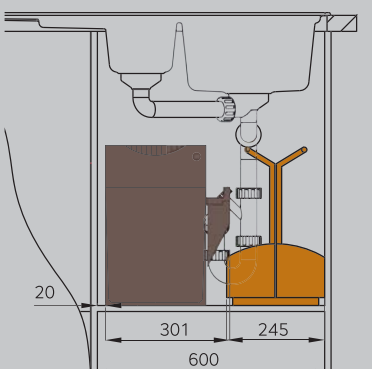

▶ Петли с любой стороны.

■ Система сортировки Tandem 3666-80, стр. 240

■ Система организации Vario 3907, стр. 258

■ Складная лестница Nailo Mini, стр. 269 или Stepfix 4410001, стр. 268

▶ Петли со стороны мусорной системы.