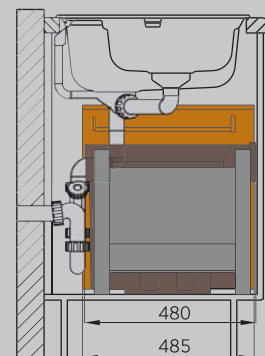

■ Система сортировки Tandem 3666-10, 3666-11, 3666-82, стр. 241

■ Система организации Vario 3903, 3909, стр. 248

■ Складная лестница Nailo Mini, стр. 269 или Stepfix 4410001, стр. 268

▶ Петли со стороны мусорной системы.