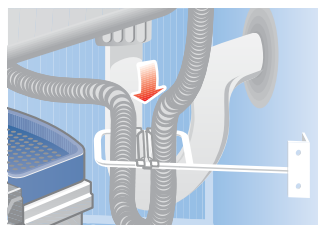

Арт. 3693-00 (Hailo) Фиксатор гибкого шланга для смесителя с выдвигаемым изливом