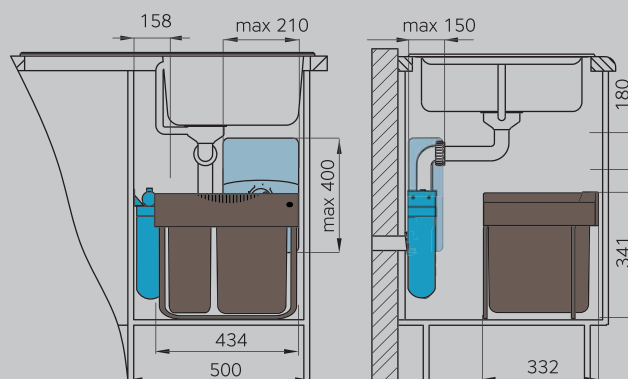

■ Система сортировки Space Saving 3644-70, стр. 238

■ Фильтр Syg Pou, стр. 277

▶ Петли со стороны мусорной системы.

■ Водонагреватель
Подходящие проточные водонагреватели: Stiebel Eltron DHM 3; DHM 4,5; DHM 6; Electrolux NP 4,4; NP 5,7; Uniterm UDH 6