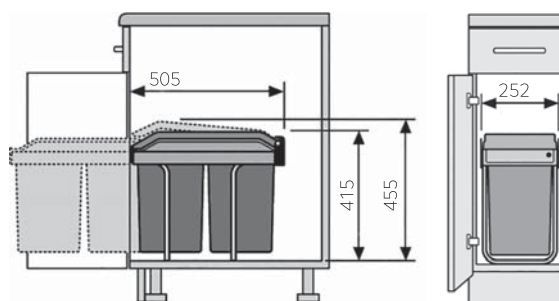

В шкаф с распашной дверью.

Очень легкий и быстрый монтаж ко дну шкафа.

Шариковые направляющие полного выдвижения в комплекте.

Выдвигается рукой.

артикул	ширина шкафа тип, мм	размеры встройки, мм			комплектация
		ширина	глубина	высота	