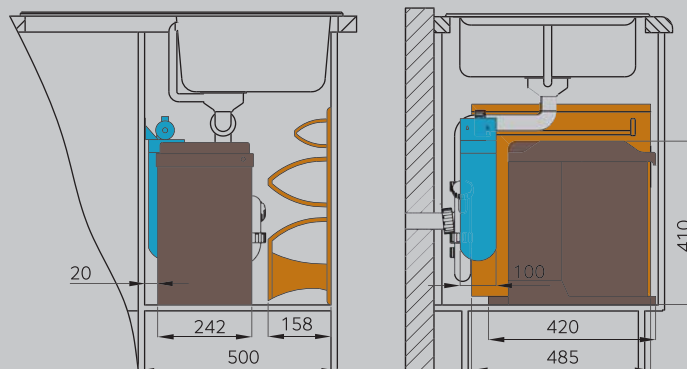

■ Ведро Solo 3635001, стр. 243

■ Система организации Vario 3903, 3909, стр. 248

■ Фильтр Syg Pou, стр. 277

▶ Петли со стороны мусорной системы.