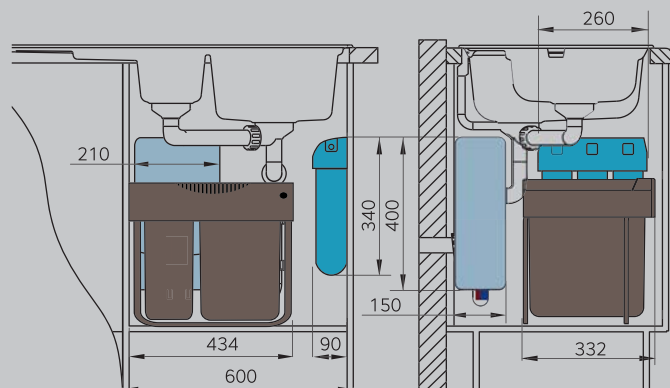

- Система сортировки Space Saving 3644-70, стр. 238
- Фильтр Аквафор Кристал, разм. 260x90x300мм
- Водонагреватель
- Подходящие проточные водонагреватели: Stiebel Eltron DHM 3; DHM 4,5; DHM 6; Electrolux NP 4,4; NP 5,7; Uniterm UDH 6

▶ Петли со стороны мусорной системы.