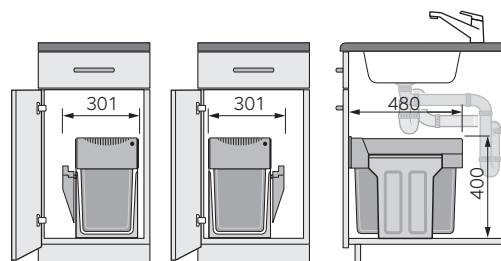

Tandem 3666-80

Система сортировки с 2 ведрами и комплектом для уборки в распашной шкафу от 400мм

Установка осуществляется на дно шкафа, что облегчает размещение других компонентов наполнения. Оставшееся в шкафу пространство можно использовать под бутылочницу (стр. 248), складную лестницу, систему Carry (стр. 247) и прочее. Комплексное оснащение распашных шкафов смотрите на стр. 251, 299. Хороший доступ к емкостям благодаря направляющим с полным выдвиганием. Ведра с ручками легко вынимаются из рамы.

Минимальная ширина шкафа 400мм.

Очень легкий и быстрый монтаж ко дну шкафа.

Для шкафа с распашной дверью. Ручное выдвигание.

Подходит по высоте для установки в шкаф под мойку.

Tandem 3666-80 и система Carry (стр. 194) в шкафу 600мм

Подходит по высоте для установки в шкаф под мойку. Рекомендуем компактный сифон 629890.

Аксессуары

Арт. 3203-05 Комплект для уборки: совок и щетка (на замену)

Арт. 3693-00 (Hailo) Фиксатор гибкого шланга для смесителя с выдвигаемым изливом