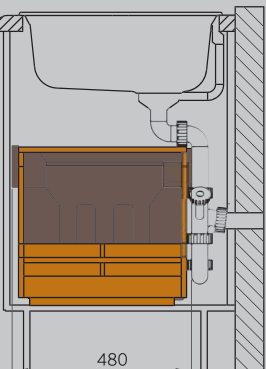

▶ Петли с любой стороны.

■ Система сортировки Tandem 3666-80, стр. 240

■ Система организации Vario 3907, стр. 258

■ Складная лестница Nailo Mini, стр. 269 или Stepfix 4410001, стр. 268

▶ Петли со стороны мусорной системы.