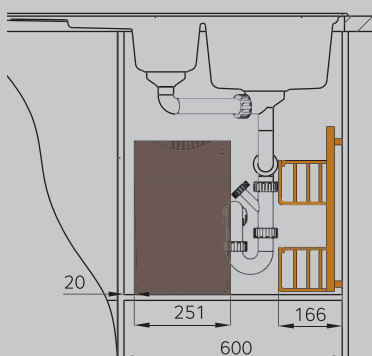

Для шкафа 600мм

■ Система сортировки Tandem 3666-10, 3666-11, 3666-82, стр. 241

■ Система организации Easy Basket 7831, стр. 250

▶ Петли с любой стороны.