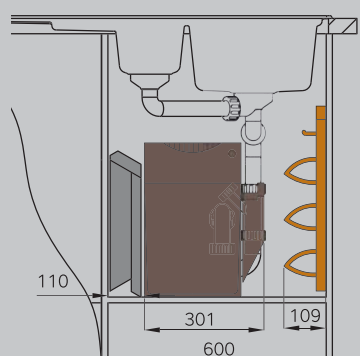

■ Система сортировки Tandem 3666-80, стр. 240

■ Система организации Vario 3907, стр. 258

■ Складная лестница Nailo Mini, стр. 269 или Stepfix 4410001, стр. 268

▶ Петли со стороны мусорной системы.