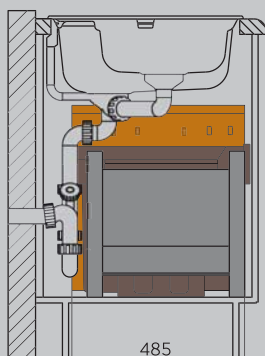

■ Система сортировки Tandem 3666-80, стр. 240

■ Система организации Vario 3907, стр. 258

■ Складная лестница Nailo Mini, стр. 269 или Stepfix 4410001, стр. 268

▶ Петли со стороны мусорной системы.