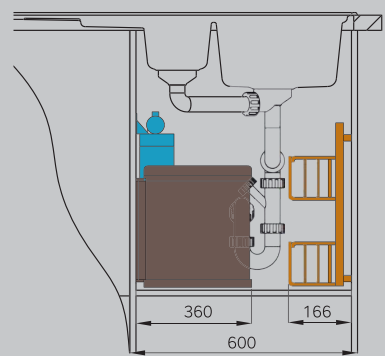

■ Ведро Big Box 3715-10, стр. 244

■ Система организации Easy Basket 7831, стр. 250

■ Фильтр Syr Pou, стр. 277

▶ Петли со стороны мусорной системы.