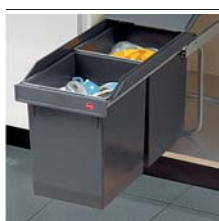

В шкаф с распашной дверью.

Очень легкий и быстрый монтаж ко дну шкафа.

Шариковые направляющие полного выдвижения в комплекте.

Выдвигается рукой.

артикул	ширина шкафа тип, мм	размеры встройки, мм			комплектация
		ширина	глубина	высота	