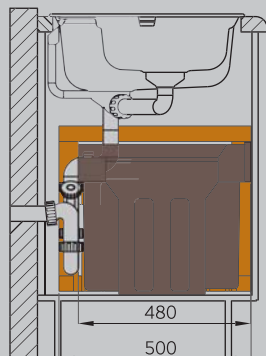

Мусорное ведро или мусорная система.

Система хранения средств по уходу и хозяйственных мелочей.

Складная лестница.

Фильтр питьевой воды.

Водонагреватель.

Для шкафа 600мм

■ Система сортировки Tandem 3666-10, 3666-11, 3666-82, стр. 241