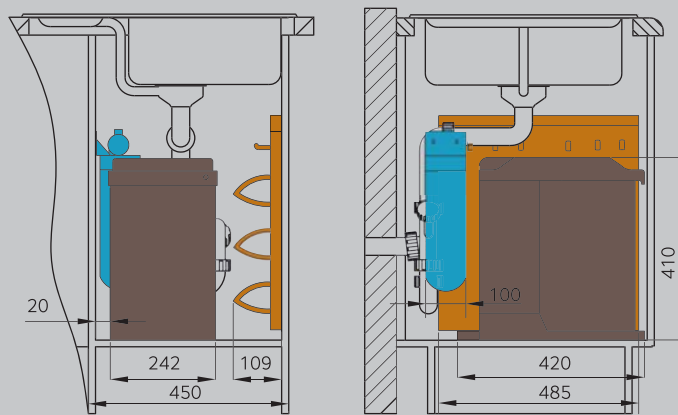

■ Система организации Vario 3907, стр. 248

▶ Петли со стороны мусорной системы.

■ Ведро Solo 3635001, стр. 243

■ Система организации Vario 3907, стр. 248

■ Фильтр Syg Pou, стр. 277

▶ Петли со стороны мусорной системы.