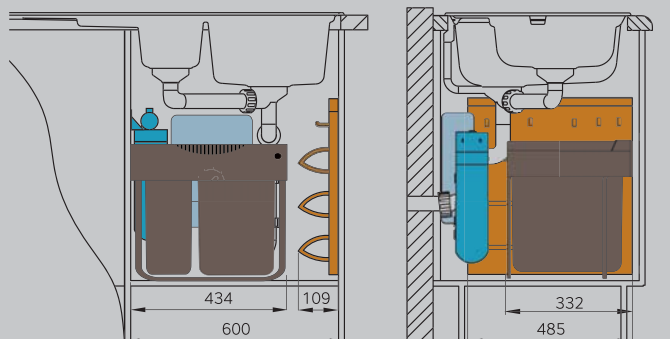

- Система сортировки Space Saving 3644-70, стр. 238
- Система организации Vario 3907, стр. 248
- Фильтр Syg Pou, стр. 277
- Водонагреватель
- Подходящие проточные водонагреватели: Stiebel Eltron DHM 3; DHM 4,5; DHM 6; Electrolux NP 4,4; NP 5,7; Uniterm UDH 6

▶ Петли со стороны мусорной системы.