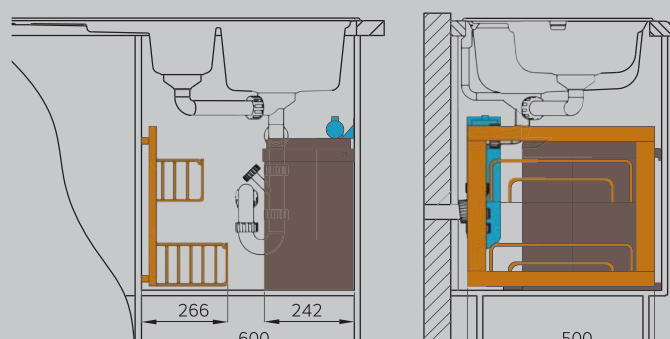

- Ведро Solo 3635001, стр. 243
- Система организации Easy Basket 7832, стр. 250
- Фильтр Syg Pou, стр. 277

▶ Петли со стороны системы организации.