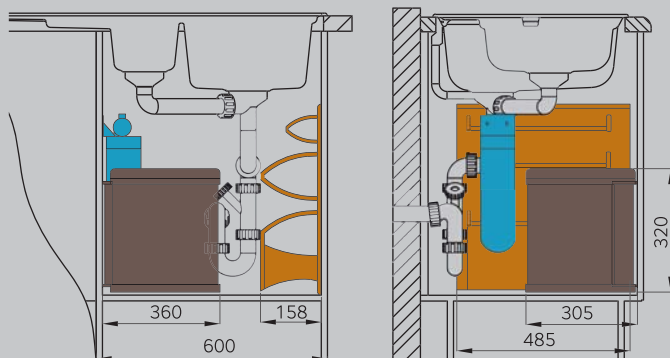

- Ведро Big Vox 3715-10, стр. 244
- Система организации Vario 3903, 3909, стр. 248
- Фильтр Syg Pou, стр. 277

▶ Петли со стороны мусорной системы.