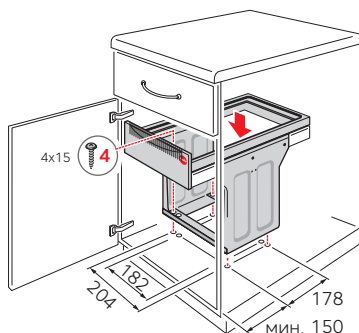

Минимальная ширина шкафа 400мм.

Очень легкий и быстрый монтаж ко дну шкафа.

Для шкафа с распашной дверью. Ручное выдвигание.

Подходит по высоте для установки в шкаф под мойку.

Tandem 3666-80 и система Carry (стр. 194) в шкафу 600мм