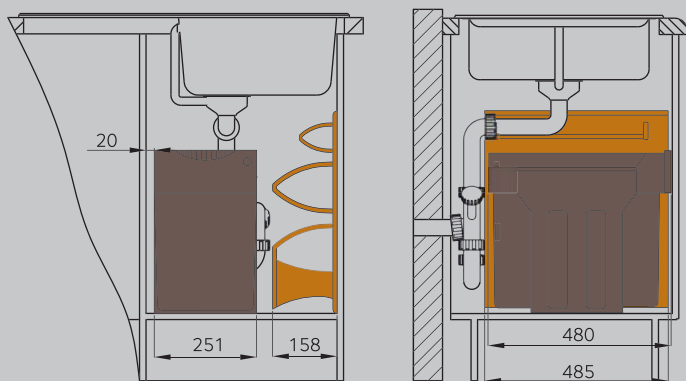

▶ Петли со стороны мусорной системы.

- Ведро Solo 3635001, стр. 243
- Система организации Easy Basket 7832, стр. 250
- Фильтр Syg Pou, стр. 277

▶ Петли со стороны системы организации.

Для шкафа 500мм

■ Система сортировки Tandem 3666-10, 3666-11, 3666-82, стр. 241