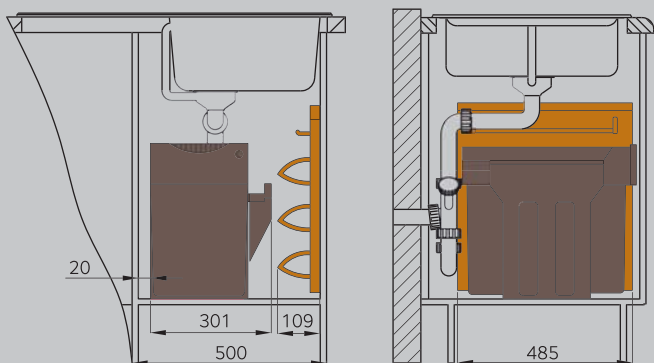

■ Система организации Vario 3903, 3909, стр. 248

▶ Петли со стороны мусорной системы.

■ Ведро Solo 3635001, стр. 243

■ Система организации Vario 3903, 3909, стр. 248

■ Фильтр Syg Pou, стр. 277

▶ Петли со стороны мусорной системы.