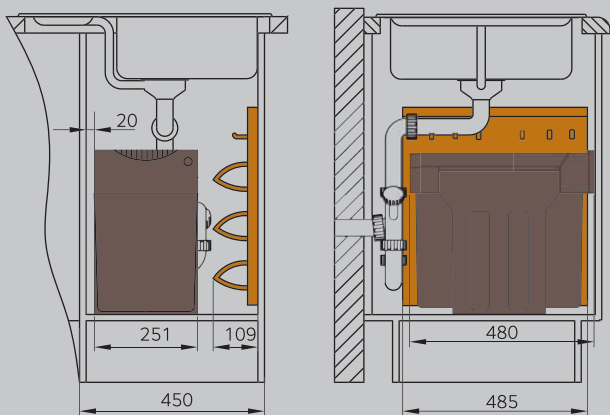

Для шкафа 450мм

■ Система сортировки Tandem 3666-10, 3666-11, 3666-82, стр. 241

■ Система организации Vario 3907, стр. 248

▶ Петли со стороны мусорной системы.