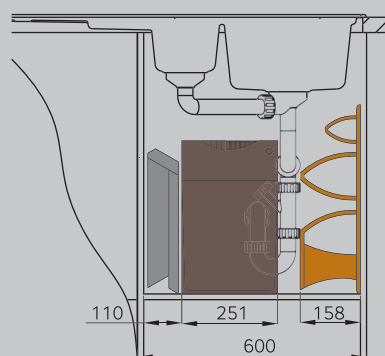

■ Система сортировки Tandem 3666-10, 3666-11, 3666-82, стр. 241

■ Система организации Vario 3903, 3909, стр. 248

■ Складная лестница Nailo Mini, стр. 269 или Stepfix 4410001, стр. 268

▶ Петли со стороны мусорной системы.