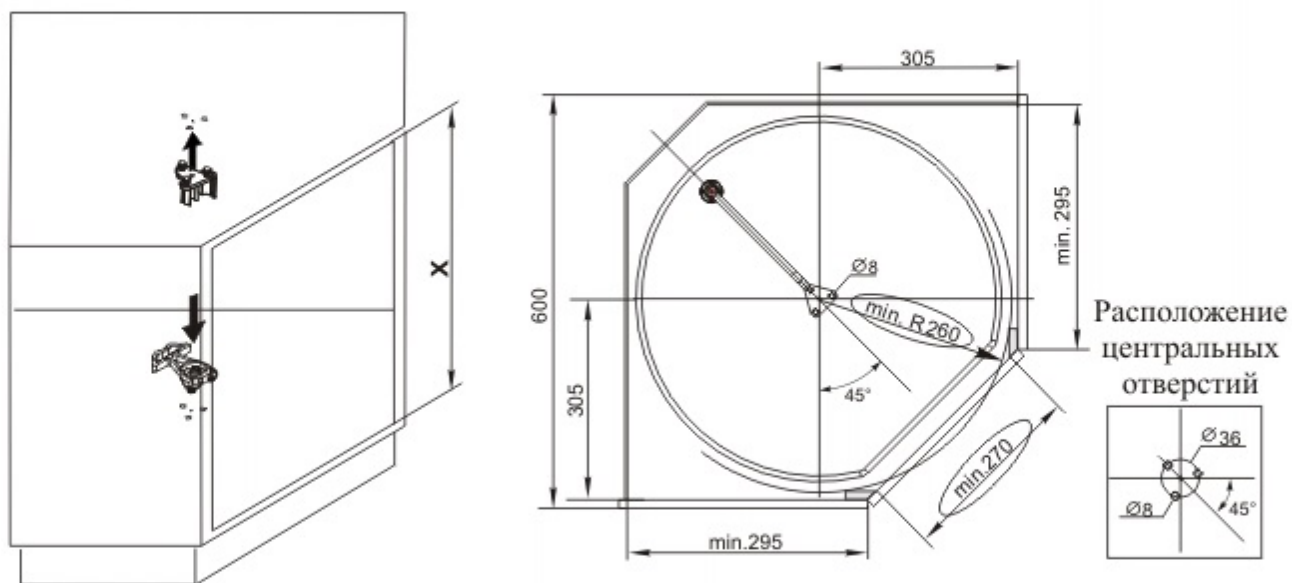

Комплект "Твистер 500"

Арт. **53 5020 0005, 53 5030 0005**

Инструкция по сборке

1.

2.

3.

4.

5.

6.

7.

Мах. нагрузка 8 кг на полку