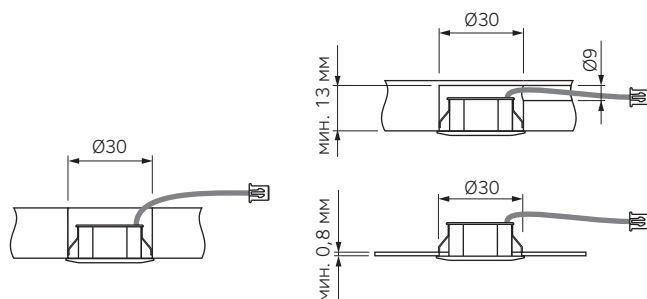

# Pixel V13

Врезной точечный светодиодный светильник

Дизайнерский светильник для современных интерьеров и мебели. Элегантный металлический корпус. Призматический диффузор направляет и рассеивает свет без теней и искажений. Быстрая установка — крепление на деревянные, пластиковые или металлические поверхности толщиной не менее 0,8 мм при помощи монтажных скоб без использования инструмента.

наименование	артикул	исполнение	дополнительное оборудование
<b>Pixel V13</b> Светильник 1,2Вт, 24В, соединительный кабель 2м, Bus разъем.	1021317N	сатин никель, свет натуральный	Трансформаторы с разъемом Bus, стр. 164.  Сенсорный выключатель, стр. 156-163.
	1021309N	 хром, свет натуральный	
	1021318N	бронза, свет натуральный	
	1021309B	 хром, свет теплый	
	1021318B	бронза, свет теплый	
	<b>Pixel V13 Set 3</b> Комплект: 3 светодиодных светильника 3x1,2Вт, 24В, 3 соединительных кабеля 2м, трансформатор, распределитель на 4 разъема, кабель питания 1,8м.	2202217N	
2202209N		 хром, свет натуральный	
2202218N		бронза, свет натуральный	
2202218B		 бронза, свет теплый	