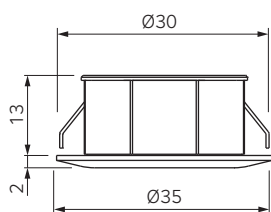

наименование	артикул	исполнение	дополнительное оборудование
<b>Pixel V13</b> Светильник 1,2Вт, 24В, соединительный кабель 2м, Bus разъем.	1021317N	сатин никель, свет натуральный	Трансформаторы с разъемом Bus, стр. 164.  Сенсорный выключатель, стр. 156-163.
	1021309N	 хром, свет натуральный	
	1021318N	бронза, свет натуральный	
	1021309B	 хром, свет теплый	
	1021318B	бронза, свет теплый	
	<b>Pixel V13 Set 3</b> Комплект: 3 светодиодных светильника 3x1,2Вт, 24В, 3 соединительных кабеля 2м, трансформатор, распределитель на 4 разъема, кабель питания 1,8м.	2202217N	
2202209N		 хром, свет натуральный	
2202218N		бронза, свет натуральный	
2202218B		 бронза, свет теплый	