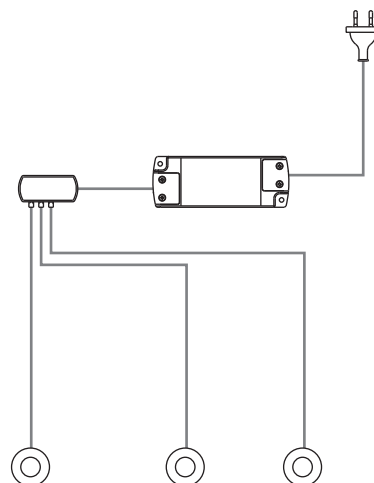

# Pixel V13

Врезной точечный светодиодный светильник

Дизайнерский светильник для современных интерьеров и мебели. Элегантный металлический корпус. Призматический диффузор направляет и рассеивает свет без теней и искажений. Быстрая установка — крепление на деревянные, пластиковые или металлические поверхности толщиной не менее 0,8 мм при помощи монтажных скоб без использования инструмента.

наименование	артикул	исполнение	дополнительное оборудование
<b>Pixel V13</b> Светильник 1,2Вт, 24В, соединительный кабель 2м, Bus разъем.	1021317N	сатин никель, свет натуральный	Трансформаторы с разъемом Bus, стр. 164.  Сенсорный выключатель, стр. 156-163.
	1021309N	 хром, свет натуральный	
	1021318N	бронза, свет натуральный	
	1021309B	 хром, свет теплый	
	1021318B	бронза, свет теплый	
	<b>Pixel V13 Set 3</b> Комплект: 3 светодиодных светильника 3x1,2Вт, 24В, 3 соединительных кабеля 2м, трансформатор, распределитель на 4 разъема, кабель питания 1,8м.	2202217N	
2202209N		 хром, свет натуральный	
2202218N		бронза, свет натуральный	
2202218B		 бронза, свет теплый	