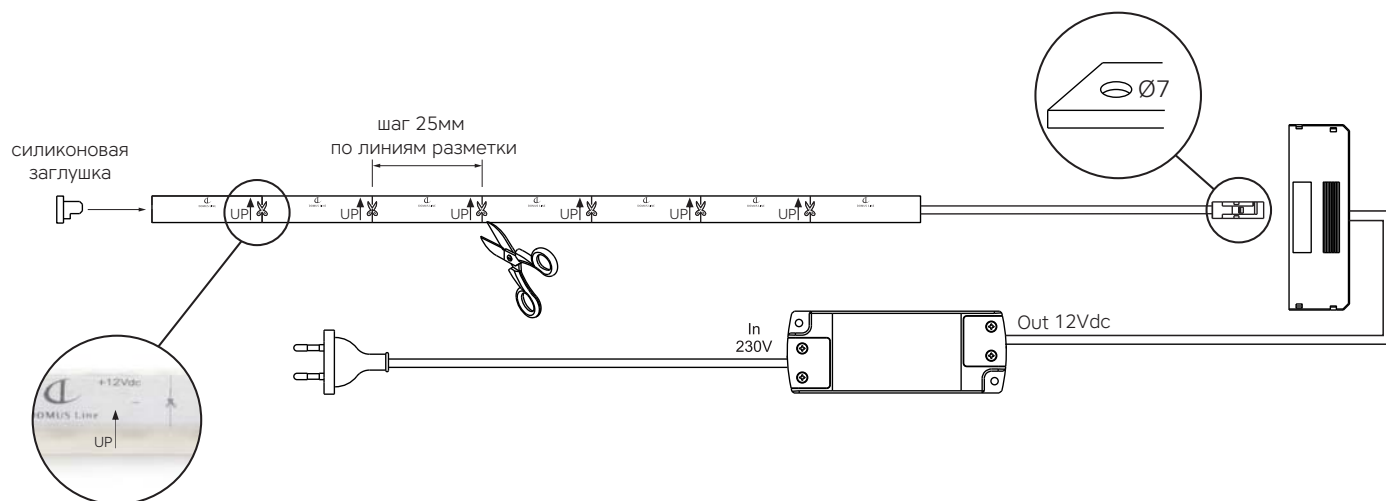

Flexyled SE H4

Врезной светодиодный светильник в гибком корпусе из силикона

Светильник создан с использованием новой технологии экструзии силикона. Светодиодная лента в пластиковом корпусе из силикона открывает широкие возможности для дизайна мебели и интерьеров. Торцевое расположение светодиодов создает мягкое свечение без видимых точек.

Необходимо комплектовать трансформатором 12В с разъемом MiniPlug, стр. 164.

Можно использовать любой внешний выключатель (стр. 156-163) или подключать напрямую к электросети через вилку трансформатора.

Устанавливается в один уровень с поверхностью в паз шириной всего 4мм и глубиной 10мм.

Светильник можно укорачивать с шагом 25мм по линиям разметки.

наименование	артикул	длина, мм	свет	мощность, Вт
Flexyled SE H4, светильник 12В, 120 LED/м, кабель 2м с разъемом Micro и переходником на Mini Plug, торцевая заглушка.	1283601N-250	2500	 свет натуральный	27
	1283601N-300	3000		30