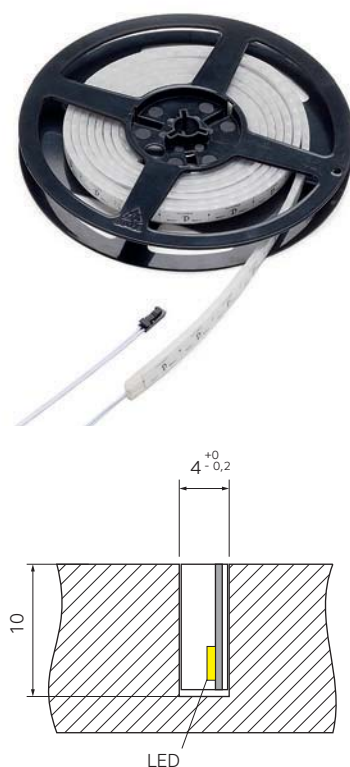

Flexyled SE H4

Врезной светодиодный светильник в гибком корпусе из силикона

Светильник создан с использованием новой технологии экструзии силикона. Светодиодная лента в пластиковом корпусе из силикона открывает широкие возможности для дизайна мебели и интерьеров. Торцевое расположение светодиодов создает мягкое свечение без видимых точек.

Необходимо комплектовать трансформатором 12В с разъемом MiniPlug, стр. 164.

Можно использовать любой внешний выключатель (стр. 156-163) или подключать напрямую к электросети через вилку трансформатора.

Устанавливается в один уровень с поверхностью в паз шириной всего 4мм и глубиной 10мм.

Светильник можно укорачивать с шагом 25мм по линиям разметки.

наименование	артикул	длина, мм	свет	мощность, Вт
Flexyled SE H4, светильник 12В, 120 LED/м, кабель 2м с разъемом Micro и переходником на Mini Plug, торцевая заглушка.	1283601N-250	2500	 свет натуральный	27
	1283601N-300	3000		30