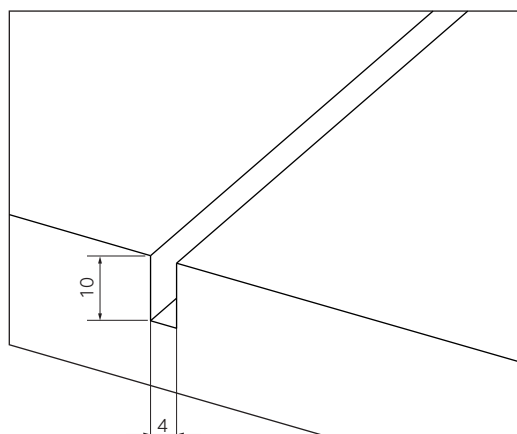

Flexyled SE H4

Врезной светодиодный светильник в гибком корпусе из силикона

Светильник создан с использованием новой технологии экструзии силикона. Светодиодная лента в пластиковом корпусе из силикона открывает широкие возможности для дизайна мебели и интерьеров. Торцевое расположение светодиодов создает мягкое свечение без видимых точек.

Устанавливается в один уровень с поверхностью в паз шириной всего 4мм и глубиной 10мм.

Светильник можно укорачивать с шагом 25мм по линиям разметки.

наименование	артикул	длина, мм	свет	мощность, Вт
Flexyled SE H4, светильник 12В, 120 LED/м, кабель 2м с разъемом Micro и переходником на Mini Plug, торцевая заглушка.	1283601N-250	2500	 свет натуральный	27
	1283601N-300	3000		30