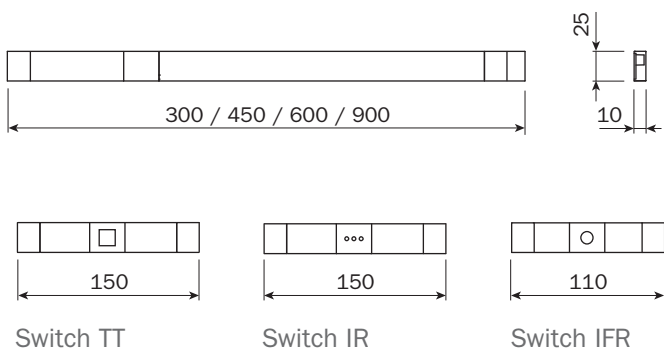

- Благодаря специальной системе разъемов модули могут легко компоноваться между собой, образуя нужную длину
- Специально разработанные выключатели устанавливаются в одну линию со светильником, образуя цельную композицию
- Для подключения всей цепочки, или одиночного светильника к трансформатору необходимо дополнительно заказать 1 соединительный кабель
- Трансформатор в комплектацию не входит. Модель трансформатора определяется суммарной мощностью светильников, которые вы хотите объединить, см. стр. 58